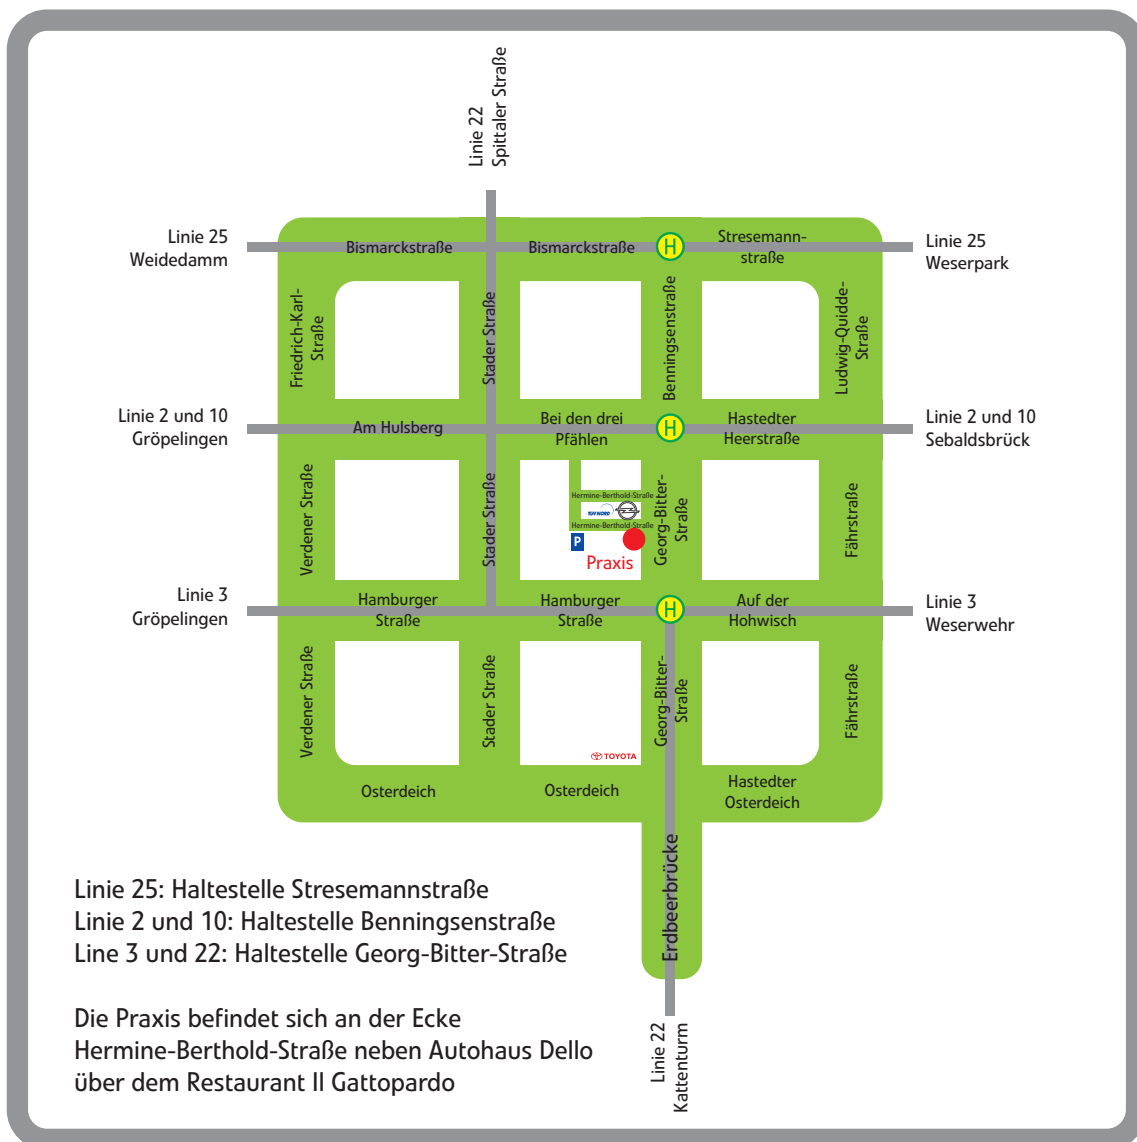

# IHR WEG ZU UNS

Georg-Bitter-Str. 19  
 28205 Bremen  
 Tel. (0421) 46 72 89 51  
 Fax: (0421) 46 72 89 53  
 info@madesta.eu